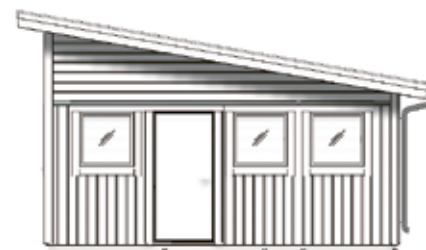

SERIE DRÖM - WANDDIKTE 17 CM

MATEN	M²	PRIJS BOUWPAKKET BASIS	PRIJS BOUWPAKKET EXTRA
550 x 550 cm	30,3	25.780	33.740
550 x 670 cm	36,9	29.260	38.290
550 x 790 cm	43,5	32.710	43.210
550 x 910 cm	50	37.190	49.120
550 x 1030 cm	56,7	41.700	55.080
550 x 1150 cm	63,3	45.690	60.930
550 x 1270 cm	69,9	50.180	68.640

VEEL GEKOZEN EXTRA'S

Overdekte veranda 120 cm diep	1.600	2.214
Overdekte veranda 240 cm diep	3.200	4.420
Slaapvlieving 240 cm diep	1.530	1.990